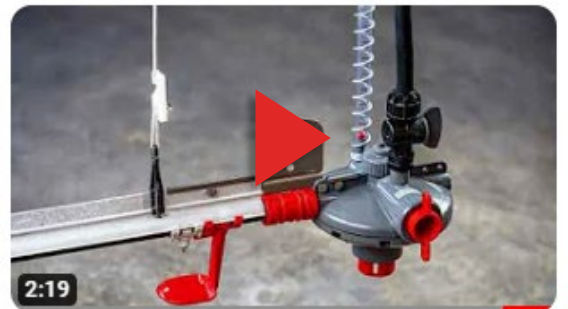

Product Update

לצפייה בסרטונים ביוטיוב ליחצו על הלינק:

Overlapping installation method

Continuous Line installation method

קליפסים משודרגים למחיצות לול

לאחר שדרוג הקליפסים של הגדרות, אנו מזמינים אתכם לצפות בשתי שיטות ההתקנה האפשריות. הקליפסים החדשים מאפשרים התקנה יעילה ומהירה יותר, ועשויים מיחידה אחת.

מחבר חימוני / פנימי לווסת

מחבר חדש בצבע אדום המיועד לשדרוג ווסתים עודכן במערכת, עבור קווי טיפניות שבהם קיימת מערכת ישנה יותר (עם מחבר פנימי). פרטים נוספים בדף, מוזמנים להכנס וללמוד את כל הפרטים הטכניים: [לינק למסמך](#). בסרטון המצורף מימין ניתן לראות את אופן ההתקנה.